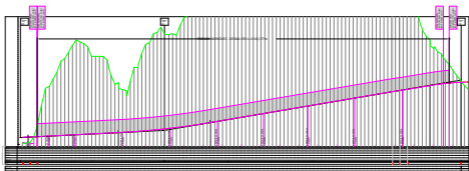

VZDOLŽNI PROFIL PREDORA MARKOVEC - DESNA CEV  
1:5000

VZDOLŽNI PROFIL PREDORA MARKOVEC - LEVA CEV  
1:5000