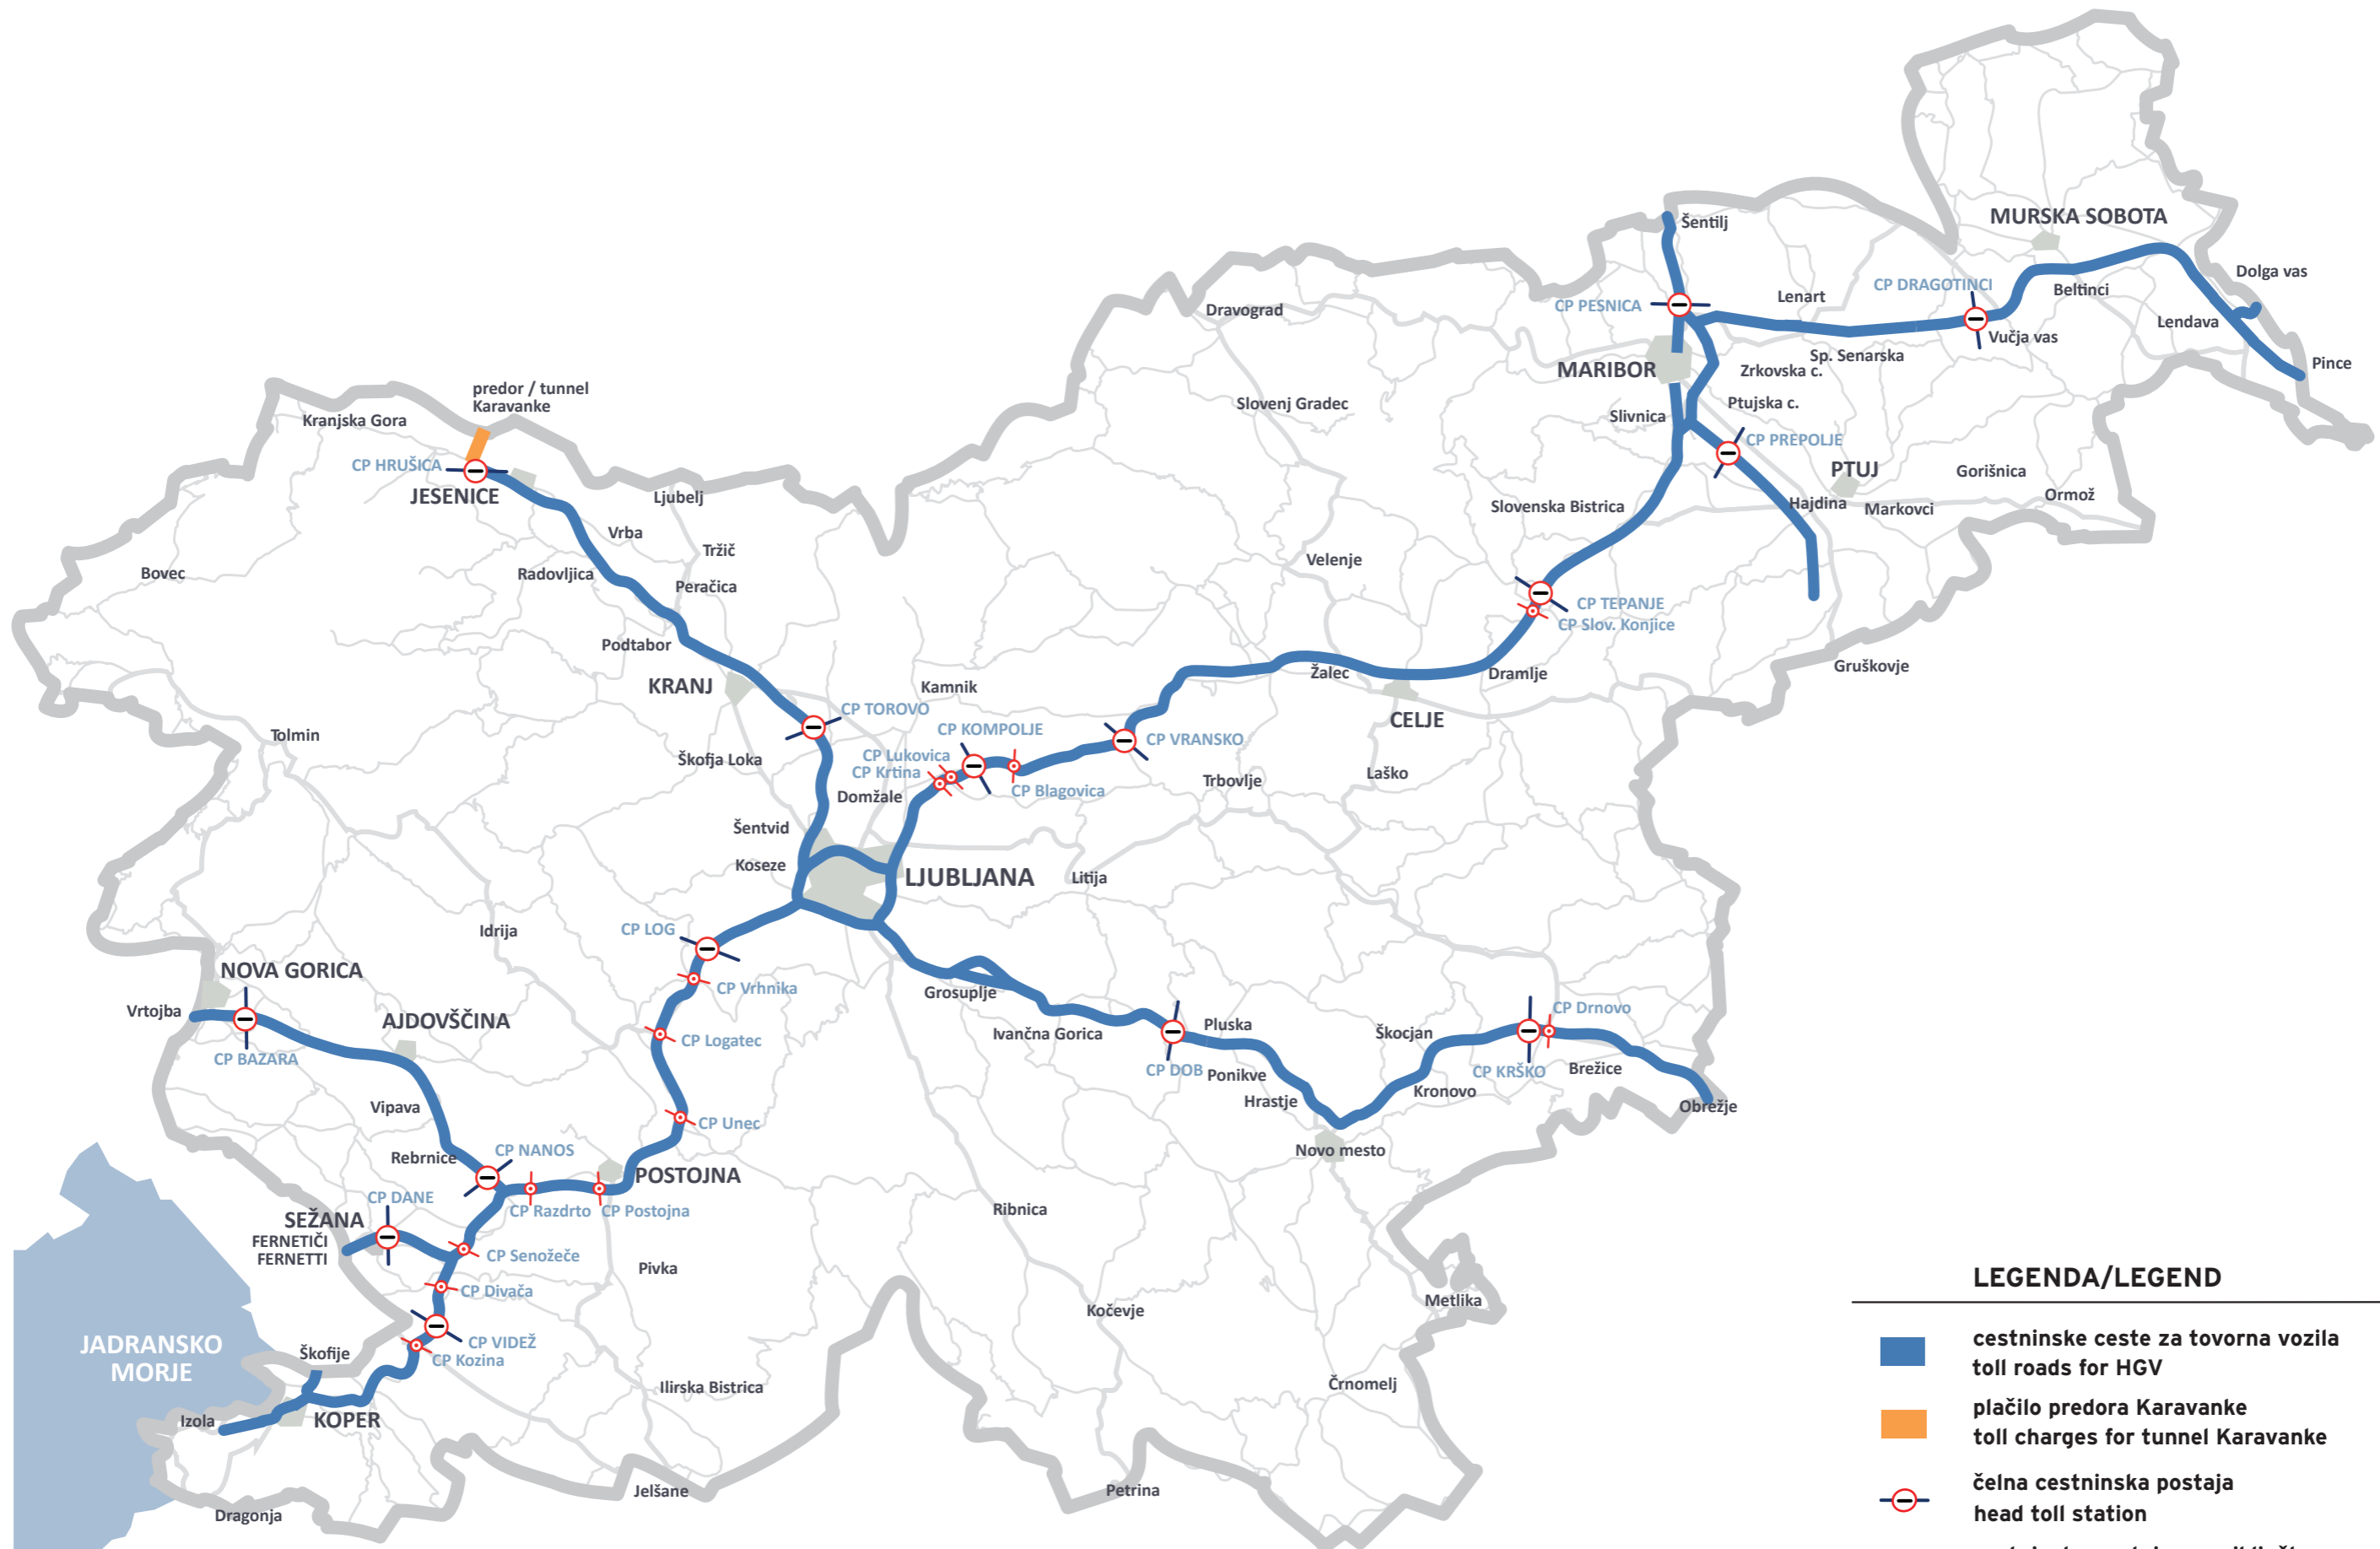

Cestninjenje tovornih vozil v Republiki Sloveniji

LEGENDA/LEGEND

-  cestninske ceste za tovorna vozila
toll roads for HGV
-  plačilo predora Karavanke
toll charges for tunnel Karavanke
-  čelna cestninska postaja
head toll station
-  cestninska postaja na priključku
toll station on junction