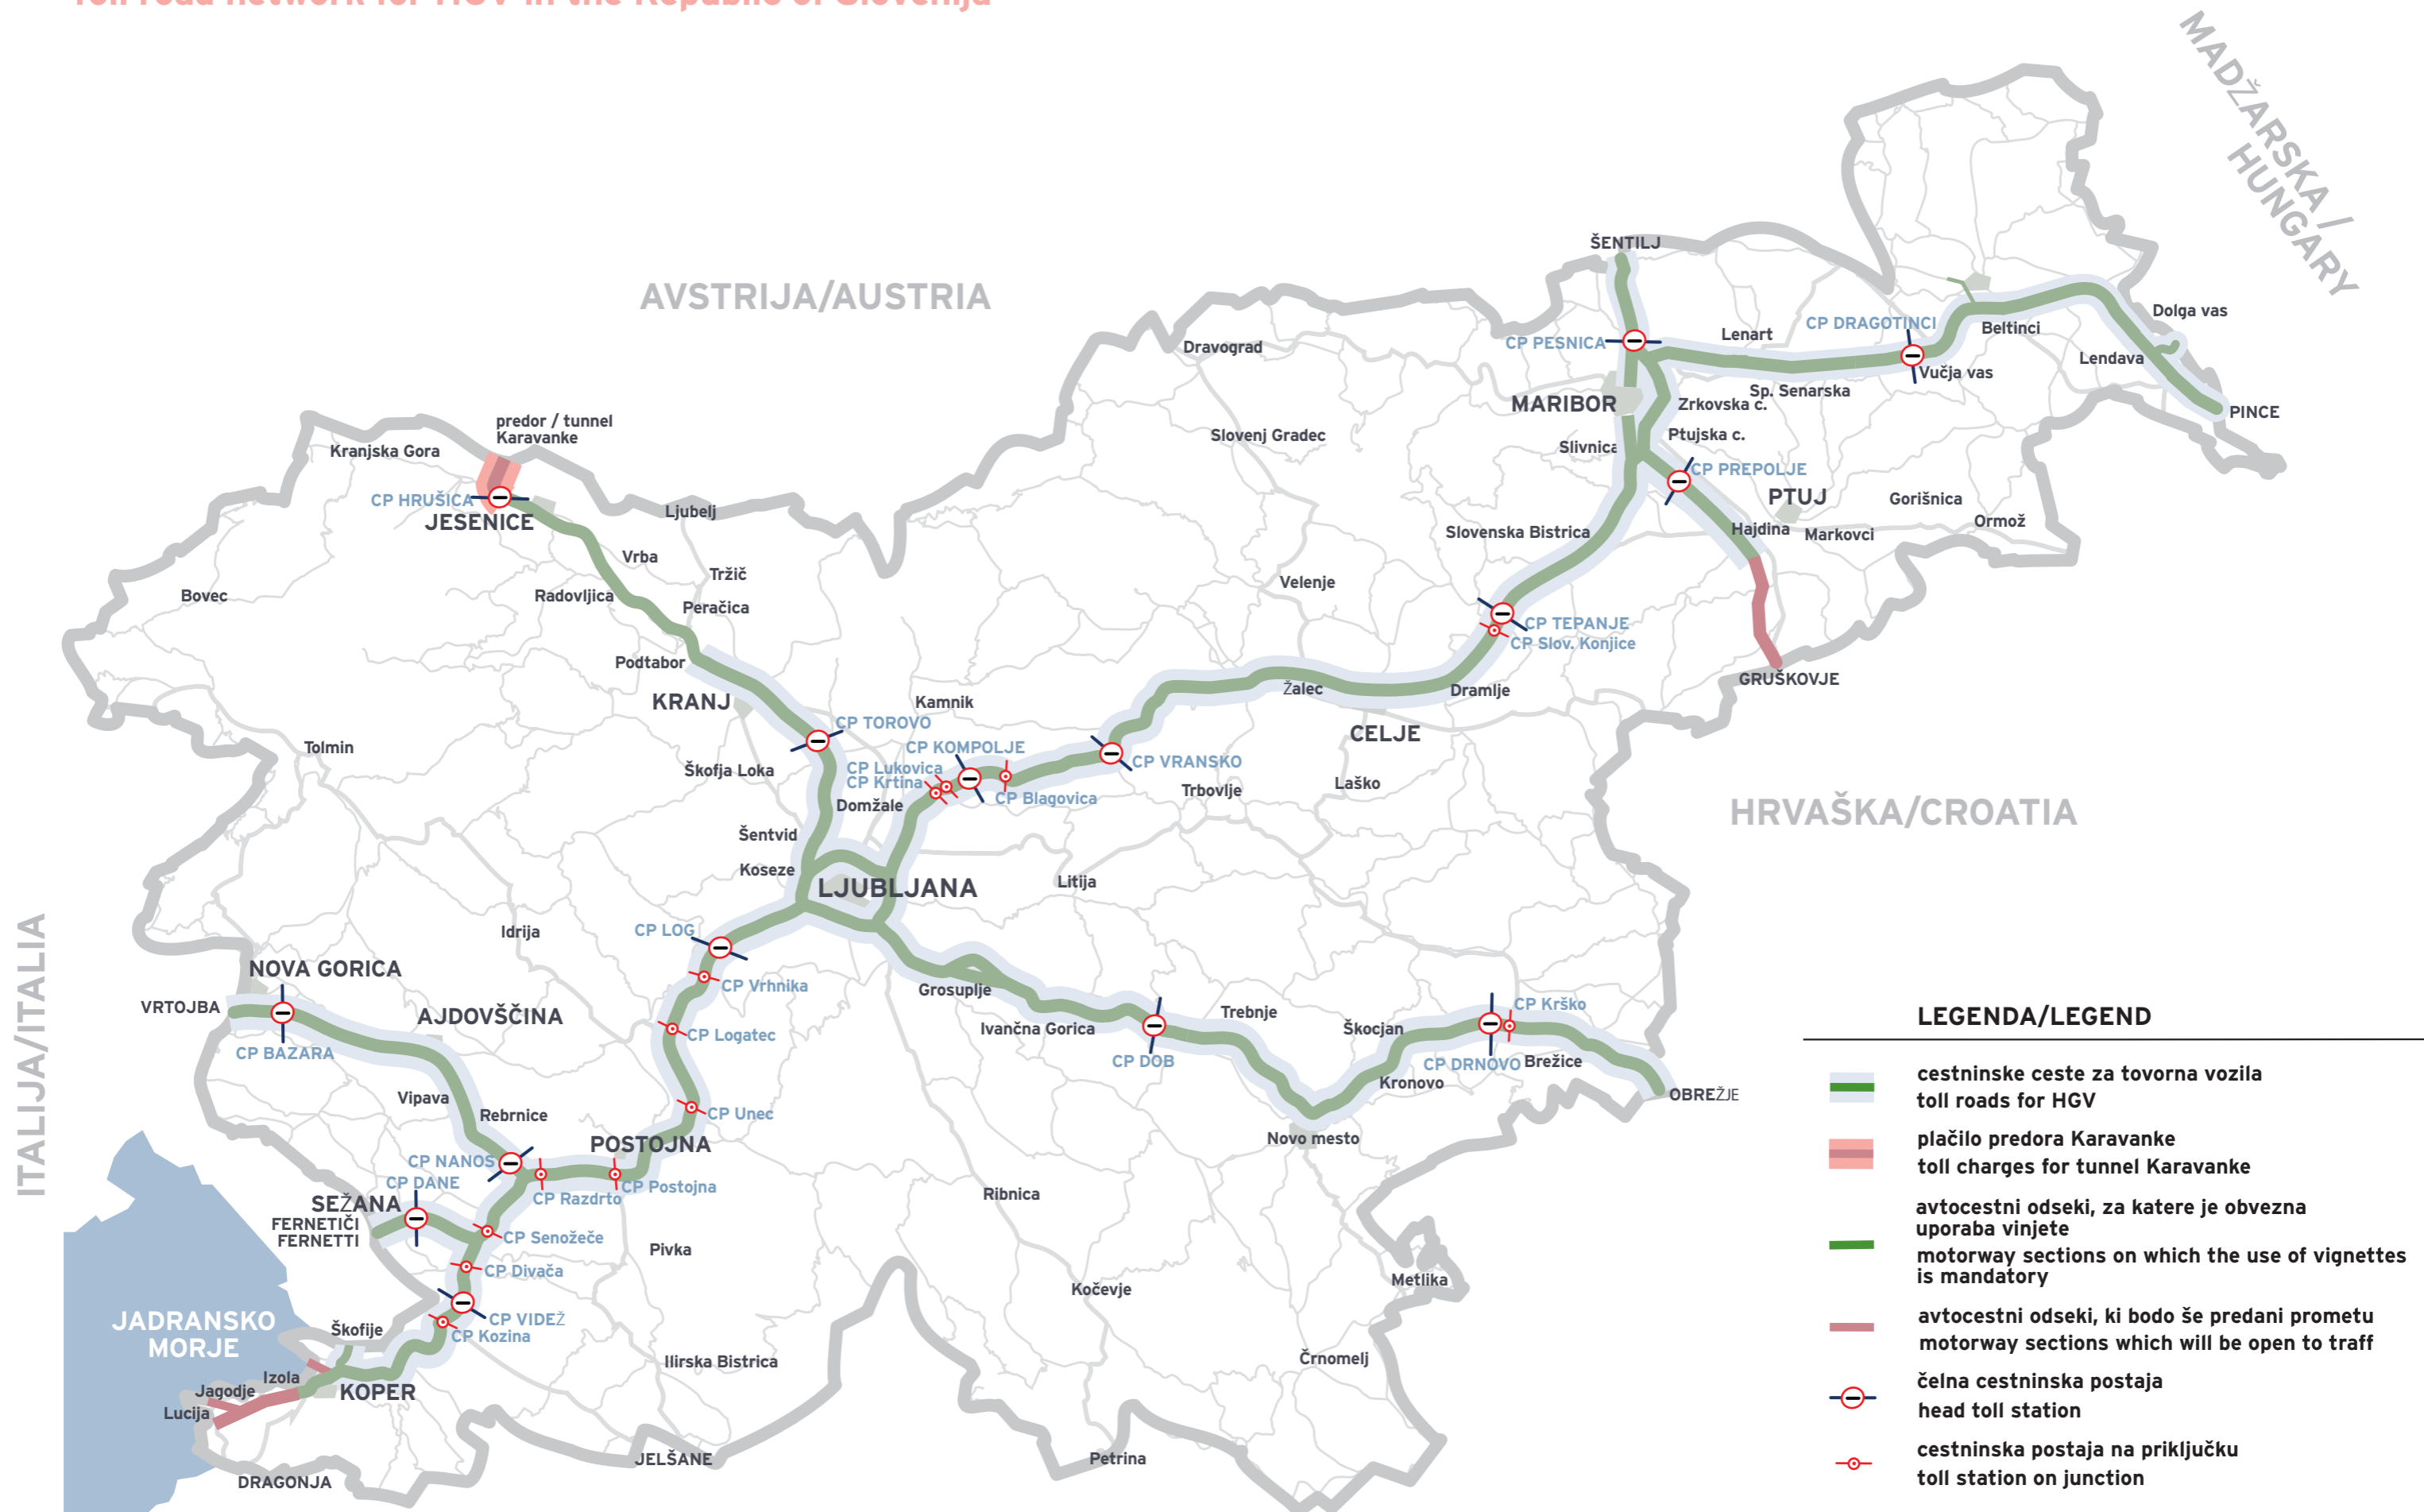

Cestninjenje tovornih vozil v Republiki Sloveniji

Toll road network for HGV in the Republic of Slovenia

LEGENDA/LEGEND

- cestninske ceste za tovorna vozila
toll roads for HGV
- plačilo predora Karavanke
toll charges for tunnel Karavanke
- avtocestni odseki, za katere je obvezna uporaba vinjete
motorway sections on which the use of vignettes is mandatory
- avtocestni odseki, ki bodo še predani prometu
motorway sections which will be open to traff
- čelna cestninska postaja
head toll station
- cestninska postaja na priključku
toll station on junction